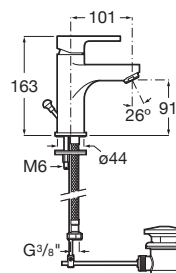

## CARACTERISTICI

Filet racord apă: 3/8"

Finisaj: Crom

Furtunuri de alimentare flexibile incluse

Locație de aplicare: Lavoar

Mounting type: Montat pe margine

Poziție centrală apă rece

Tip de cartuș: Ceramic